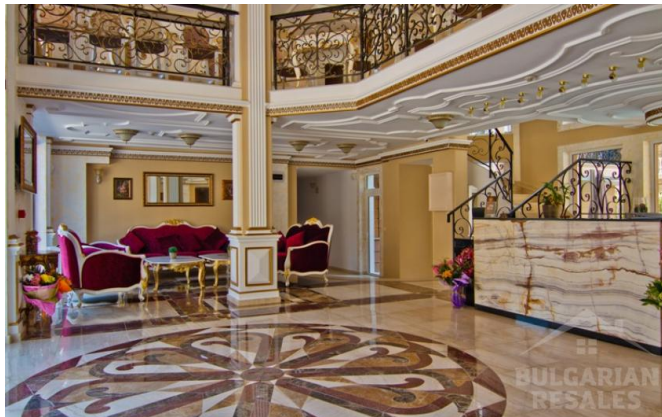

АПАРТАМЕНТ В ЛУКСОЗНИЯ КОМПЛЕКС DAWN PARK DELUXE

Цена:	-----	Бани:	-----	1
ID:	1571	Тераси:	-----	1
Раздел:	Продажба	Етаж:	-----	3
Тип на имота:	Квартира/апартамент	Брой етажи:	-----	6
Местоположение:	Слънчев Бряг	До море:	-----	0.6 km
Стаи:	2	Вид:	-----	Препродажба
Площ:	50-50 м²			

Характеристика:

✓ Детска площадка	✓ Затворен комплекс	✓ Кафе
✓ Асансьор	✓ Мебели	✓ Парко места
✓ Плувен басейн	✓ Ресторант	✓ Рецепция
✓ СПА център	✓ Фитнес зала	

Описание:

Стилна оферта в Слънчев бряг в елитния комплекс "Dawn Park Deluxe". Апартаментът е в отлично състояние и се намира на 3-ти етаж от 6. Сградата е оборудвана с асансьор. Общата му площ е 50 кв.м. Двустаен апартамент, състоящ се от: дневна с кухня, спалня, баня и тераса с изглед към вътрешния двор.

Апартаментът е обзаведен и оборудван. Апартаментът се предлага с мебели и уреди.

. Комплексът е построен в северната част на курорта Слънчев бряг на 10 минути пеша от плажа.

. Комплексът ще ви впечатли със своята уникална архитектура, високо качество и първокласни съоръжения за отдих.

. Комплексът се състои от две самостоятелни сгради А и Б, които са свързани със затворен СПА център.