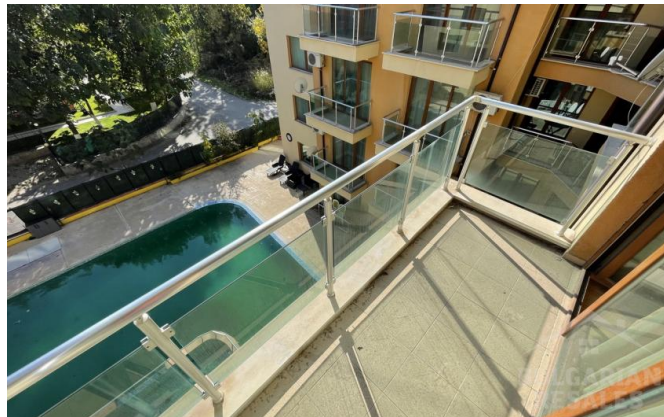

АПАРТАМЕНТ В КОМПЛЕКС С НИСКА ТАКСА ЗА ПОДДРЪЖКА

Цена:	-----	Бани:	-----	1
ID:	2245	4tr_balcony:	-----	1
Раздел:	Продажба	Етаж:	-----	4
Тип на имота:	Квартира/апартамент	Брой етажи:	-----	6
Местоположение:	Слънчев Бряг	До море:	-----	0.5 km
Стаи:	Студио	Вид:	-----	Препродажба
Площ:	35-35 м²	Готовност:	-----	Акт 16

Характеристика:

- ✓ Детска площадка
- ✓ Асансьор
- ✓ Плувен басейн
- ✓ Затворен комплекс
- ✓ Мебели
- ✓ Инвестиции
- ✓ Парко места

Описание:

Просторно и светло студио за продажба в комплекс **Amadeus 11**. Апартаментът се намира на 4-ия етаж от общо 6 и е оборудван с асансьор. Общата площ е 35 кв.м. Терасата е с изглед към плувния басейн.

Amadeus 11 се намира в тих, зелен район в Слънчев бряг, на 450 метра от плажа. Построен е през 2010 г. Град Несебър е на 1,5 км. На пешеходно разстояние има голям супермаркет и красив парк с детска площадка. Комплексът е подходящ за целогодишно пребиваване.

Комплексът разполага с басейн за възрастни и деца, охраняем паркинг, озеленяване и целогодишна техническа поддръжка.

Поддръжката е 7 евро на кв.м годишно.