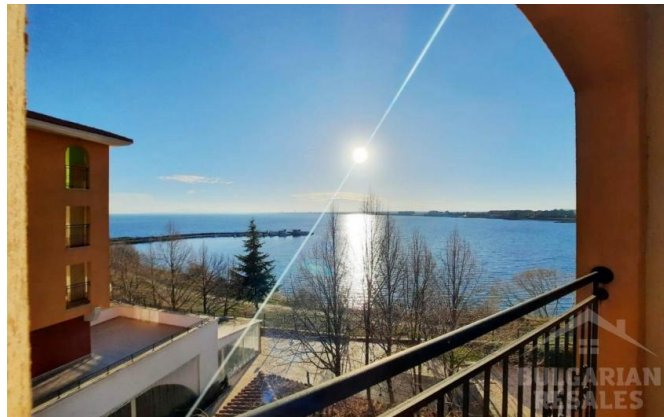

УЮТЕН АПАРТАМЕНТ С 2 СПАЛНИ И ГЛЕДКА КЪМ МОРЕТО НА ПЪРВА ЛИНИЯ

Цена:		4tr_balcony:	1
ID:	3894	Етаж:	4
Раздел:	Продажба	Брой етажи:	4
Тип на имота:	Квартира/апартамент	До море:	0 km
Местоположение:	Имоти в Ахелой	До летище:	20 km
Стаи:	3	Година:	2008
Площ:	90-90 м ²	Вид:	Препродажба
Бани:	1	Готовност:	Акт 16

Описание:

Имаме удоволствието да ви представим апартамент с 2 спални и морска панорама на първа линия в известния комплекс "Марина Кейп" в Ахелой. Пясъчният плаж на Ахелой се намира точно пред комплекса.

"Марина Кейп" е един от най-добрите комплекси по южното крайбрежие на България и е търсен от туристи от чужди държави. Наличието на апартамент в комплекс от такъв клас е чудесна възможност да инвестирате спестяванията си и да получавате доходи от наем.