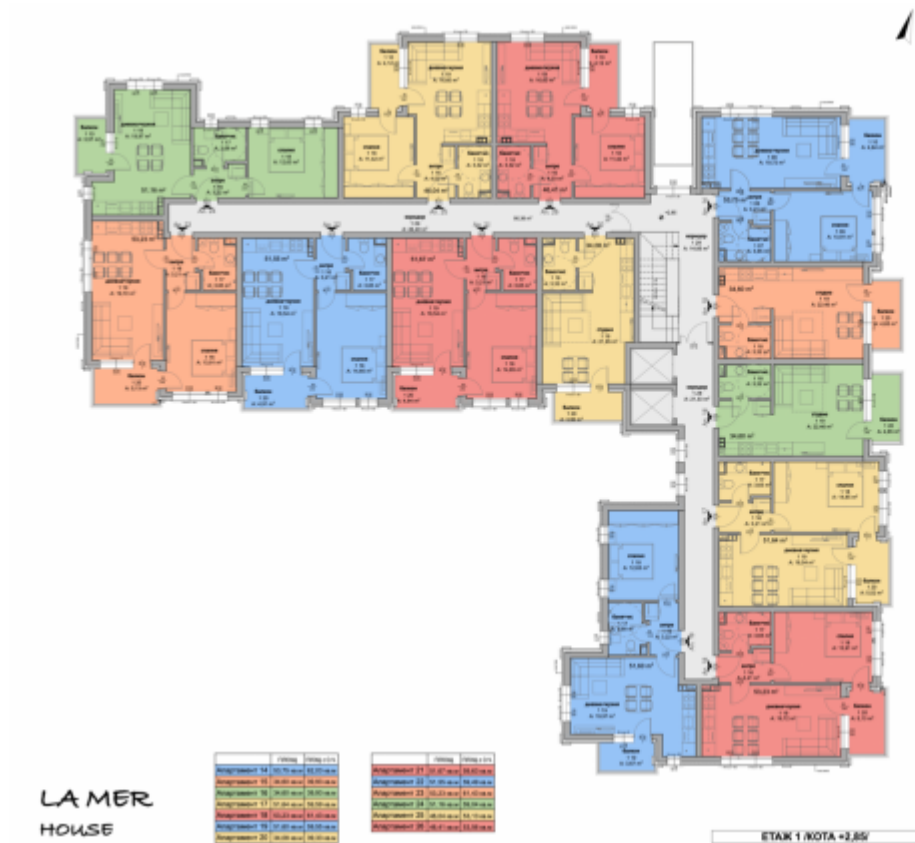

Планировки: