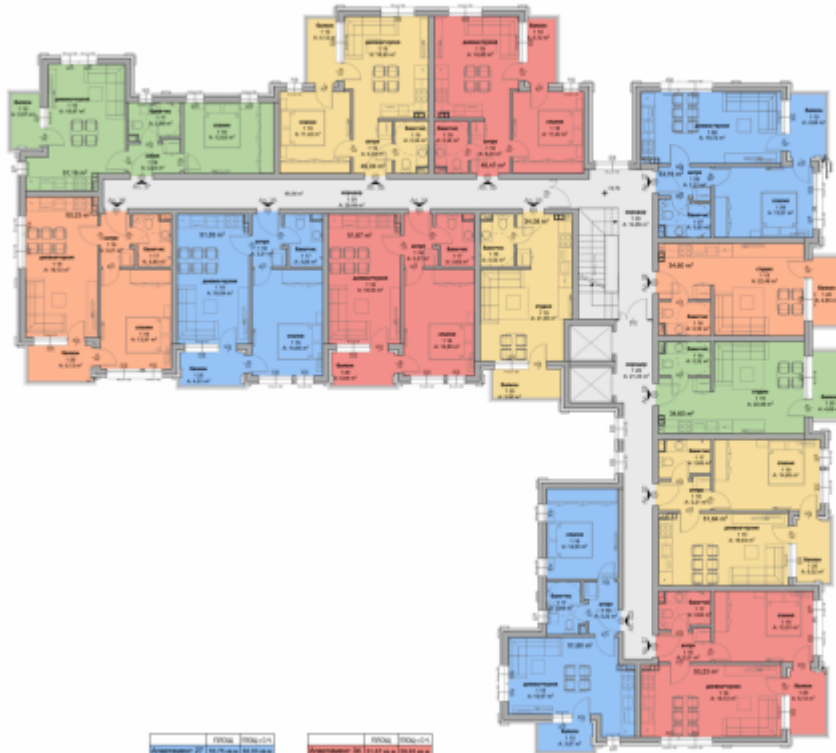

LA MER
HOUSE