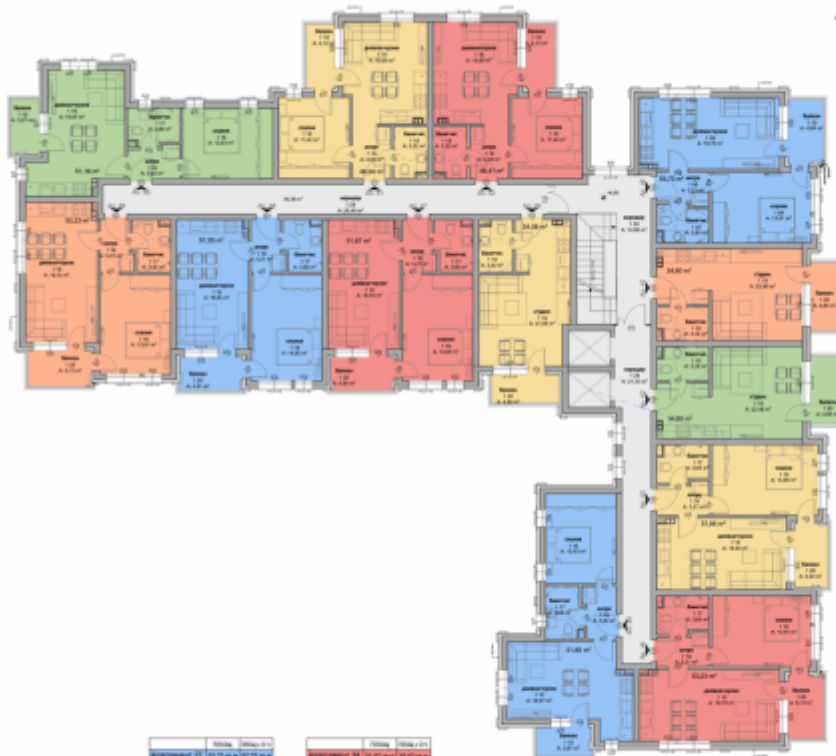

LA MER
HOUSE

LA MER
HOUSE