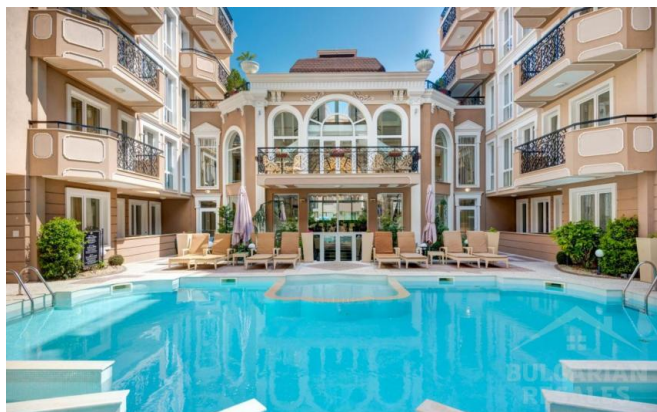

MIESZKANIE TYPU STUDIO W LUKSUSOWYM KOMPLEKSIE

<b>Cena:</b> -----	<b>Łazienki:</b> -----	1
<b>ID:</b> ----- 2057	<b>Tarasy:</b> -----	1
<b>4tr_dealType:</b> ----- Sprzedaż	<b>Podłoga:</b> -----	5
<b>Typ nieruchomości:</b> ----- Mieszkania / Apartamenty	<b>Podłogi:</b> -----	5
<b>Lokalizacja:</b> ----- Słoneczny Brzeg	<b>Do morza:</b> -----	0.7 km
<b>Pokoje:</b> ----- Studia	<b>Status:</b> -----	Właściwości drugorzędne
<b>Obszar:</b> ----- 35-35 m <sup>2</sup>	<b>Gotowość :</b> -----	AKT 16

**Cechy:**

- ✓ Plac zabaw
- ✓ Kaęe
- ✓ Parking
- ✓ Spa
- ✓ Związek zamknięty
- ✓ Lift
- ✓ Basen
- ✓ Sala fitness
- ✓ Inwestycje
- ✓ Meble
- ✓ Recepcja

**Opis:**

Prezentujemy na sprzedaż studio znajdujące się na 5 piętrze elitarnego kompleksu "Dawn Park Deluxe" . Łączna powierzchnia użytkowa wynosi 35 mkw. Sprzedawane z meblami i sprzętem AGD.

Kompleks "Dawn Park Deluxe" położony 700 metrów od plaży.